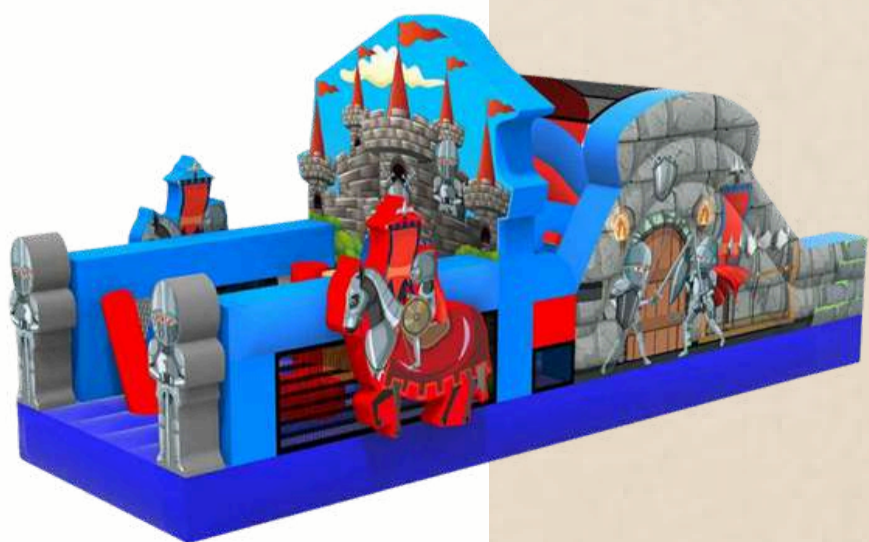

PARCOURS CHEVALIER II

7,5X2,4X3,3M

111KG

2000€HTVA