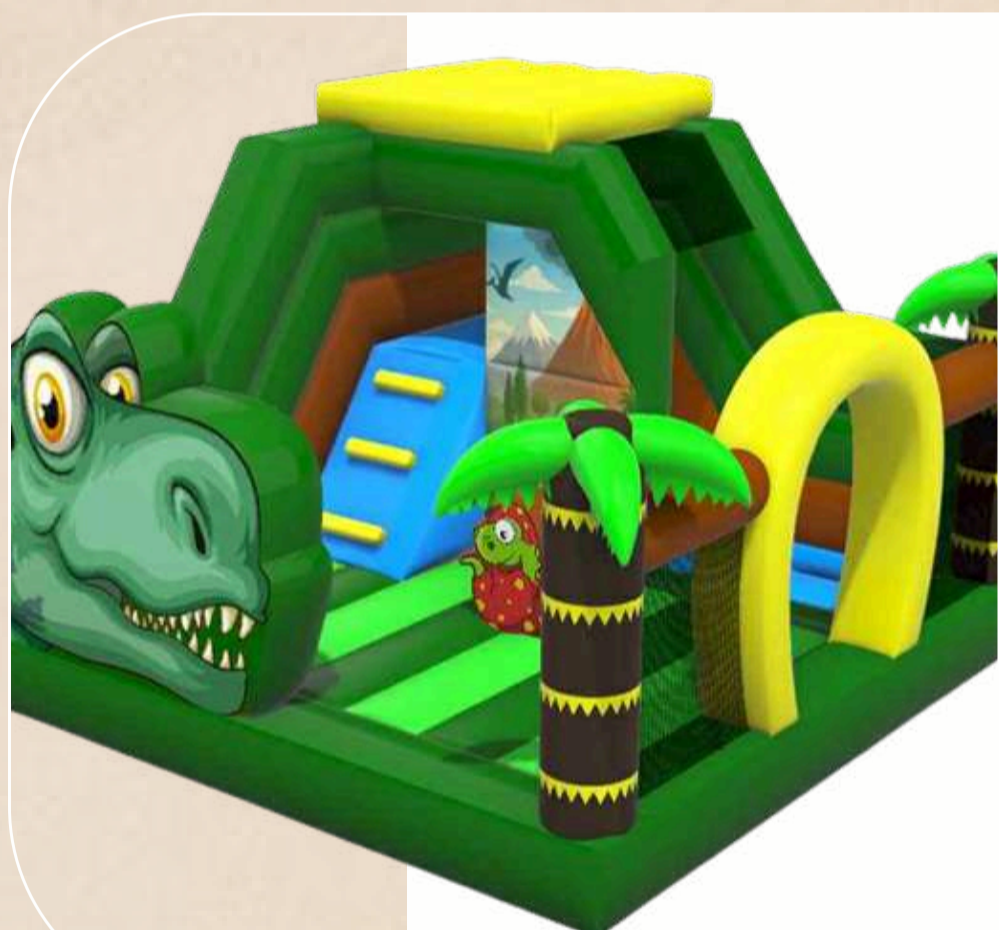

3,6X3,3X2,5M

75KG

1300€HTVA

CATALOGUE 2026

Vendu MINI MONSTER

3,6X3,3X2,5M

75KG

1300€HTVA