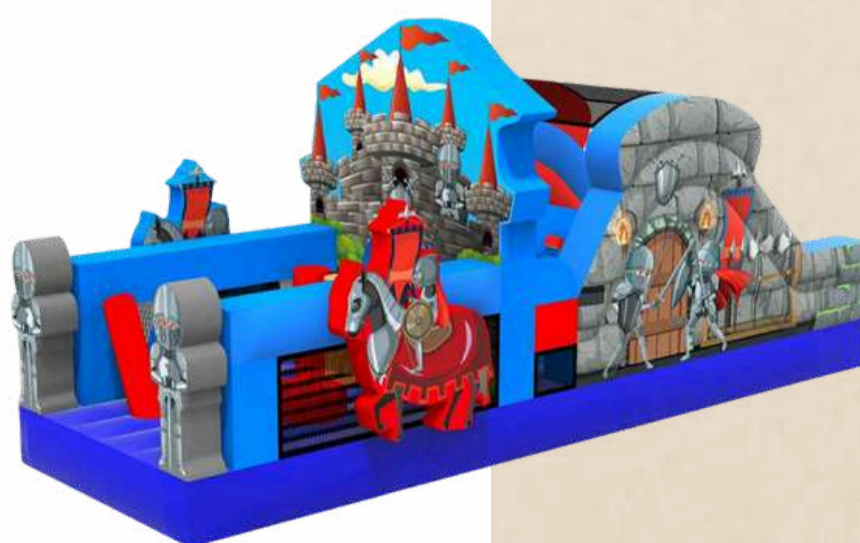

PARCOURS CHEVALIER II

7,5X2,4X3,3M

111KG

2000€HTVA